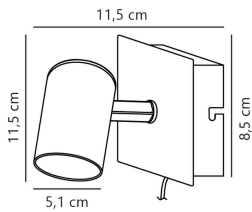

Technische Daten Nordlux Frida Wandleuchte Metall Weiß | Geeignet für GU10

[Produkt ansehen](#)

Technische Daten

Artikelnummer	253653
EAN	5701581477087
Marke	Nordlux
Herstellername	Frida | Wall Lamp | White
Budgetlight All-in Garantie	2 Jahre

Technische Informationen

Technologie	Fixture Retrofit
Lampen Spannung (V)	220-240
Dimmbar	Nicht dimmbar
Passend zum	GU10
Inkl. Leuchtmittel	Nein
Anzahl benötigter Lampen	1
Maximale Wattanzahl	35
Schwenkbar	Ja
Befestigung	Wandmontage
Notfallbeleuchtung	Keine Notbeleuchtung
Produkttyp	Dekorative Leuchte ohne Lampe

Informationen zur Leuchte