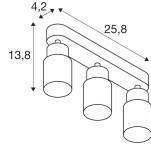

Caractéristiques SLV Puri 2.0 Aluminium Spot Noir | Convient pour 3x GU10

[Voir le produit](#)

Informations Générales

Réf.	260585
EAN	4024163294065
Marque	SLV
Nom du fabricant	PURI 2.0 Tube, wand- en plafondopbouwarmatuur, long, 3x max. 6W GU10,
Budgetlight Garantie Totale	5 ans
Durée de Vie Moyenne (heure)	0

Informations techniques

Technologie	Fixture Retrofit
Tension (V)	220-240
Dimmable	Oui, avec une ampoule dimmable seulement
Convient pour	GU10
Lampe Incluse	Non
Nombre de lampes	3
Puissance Maximale Estimée	6
Inclinable	Oui
Montage	Plafond, Fixation murale
Eclairage de Secours	Pas d'éclairage de secours
Référence Article	Retrofit Decorative Lighting

Dimensions

Longueur (mm)	258
Largeur (mm)	55
Hauteur (mm)	138

Informations du capteur

Type de capteur	Pas de détecteur
-----------------	------------------

Pourquoi choisir Budgetlight?

 **Prix** bas garantis  Jusqu'à **7 ans de garantie**