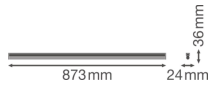

Caractéristiques Ledvance Réglette LED Linear Compact High Output 15W
1500lm - 840 Blanc Froid | 90cm

[Voir le produit](#)

Informations Générales

Réf.	234128
EAN	4058075106253
Marque	Ledvance
Nom du fabricant	LN COMP HO 900 15W/4000K
Budgetlight Garantie Totale	5 ans
Durée de Vie Moyenne (heure)	50000

Informations techniques

Technologie	LED Intégré
Tension (V)	220-240
Dimmable	Non
Couleur Claire	Blanc
Code Couleur	840 Blanc Froid
Couleur de Lumière (Kelvin)	4000 Blanc Froid
Indice de Rendu des Couleurs (Ra)	80-89
Options de couleur	Couleur unique
Efficacité Lumineuse (Lm/W)	100
Facteur de puissance	>0.50
Lampe Incluse	Oui
Convient pour l'Extérieur	Non
Longueur	90cm
Référence Article	Réglette LED

Dimensions

Longueur (mm)	873
Largeur (mm)	24
Hauteur (mm)	36

Informations du capteur

Type de capteur	Pas de détecteur
-----------------	------------------

Pourquoi choisir Budgetlight?

 **Prix bas garantis**  **Jusqu'à 7 ans de garantie**