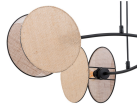

Caractéristiques Emibig Suspension
Luminaire Motif Acier Noir | Convient
pour 4x E27 - Max 15W

[Voir le produit](#)

Informations Générales

Réf.	259887
EAN	5901738880863
Marque	Emibig
Nom du fabricant	MOTIF 4 NATURAL
Budgetlight Garantie Totale	5 ans
Domaine d'application	Salon, Décoratif, Hôtellerie

Informations techniques

Technologie	Fixture Retrofit
Tension (V)	220-240
Dimmable	Oui, avec une ampoule dimmable seulement
Convient pour	E27
Lampe Incluse	Non
Nombre de lampes	4
Puissance Maximale Estimée	15
Inclinable	Non
Montage	Lustre
Eclairage de Secours	Pas d'éclairage de secours
Référence Article	Retrofit Decorative Lighting

Informations de l'appareil

Indice de Protection	IP20 – Quasi-résistant à la poussière
Couleur du Luminaire	Noir
Logement	Acier
Product Serie	Motif

Dimensions

Longueur (mm)	820
Largeur (mm)	700
Hauteur (mm)	1000
Diamètre (mm)	3000