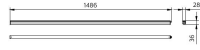

Caractéristiques Philips Réglette LED Ledinaire
BN021C 24W 2600lm - 840 Blanc Froid | 150cm

[Voir le produit](#)

Informations Générales

Réf.	243482
EAN	8719514527928
Marque	Philips
Nom du fabricant	BN021C LED25S/840 L1500
Budgetlight Garantie Totale	3 ans
Durée de Vie Moyenne (heure)	30000

Informations techniques

Technologie	LED Intégré
Tension (V)	220-240
Dimmable	Non
Couleur Claire	Blanc
Code Couleur	840 Blanc Froid
Couleur de Lumière (Kelvin)	4000 Blanc Froid
Indice de Rendu des Couleurs (Ra)	80-89
Options de couleur	Couleur unique
Efficacité Lumineuse (Lm/W)	100
Facteur de puissance	>0.90
Lampe Incluse	Oui
Longeur	150cm
Référence Article	Réglette LED

Dimensions

Longueur (mm)	1486
Largeur (mm)	28.4
Hauteur (mm)	35.7

Informations du capteur

Type de capteur	Pas de détecteur
-----------------	------------------

Pourquoi choisir Budgetlight?

 **Prix** bas garantis  Jusqu'à **7 ans de garantie**